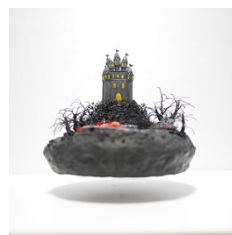

【ミニチュア写真の世界展 in 大阪 参加アーティスト】

■K.C.Factory Twitter @fanlab5

幼少の頃から様々なクラフトを学び、ビーズ作家として活動。

結婚、出産を機に活動を休止していたが、2017年1月独学でミニチュアクラフトの製作をはじめ。作品のテーマは子どもの頃に夢見たおとぎ話の世界。現在は主に企業とタイアップしたミニチュア作品作りを行っている。本展では会期中ずっと浮かんでいる『空飛ぶハロウィン』と題した立体作品をはじめ、ハロウィンをテーマにした新作を展示する。

■malohaparadise Instagram @malohaparadise

2003年より独学でミニチュア制作を開始し、04年に『電球の中シリーズ』の制作を開始。その後、子育てによる数年間の活動休止期間を経て、16年から市販のプラモデル、ミニチュアフードの制作を再開。本展が展示会初出展。クレーンゲームのミニチュア作品の展示と、ぬいぐるみやお菓子のミニチュア新作グッズの販売を予定している。

■西美加子。Instagram @nishi_mikako